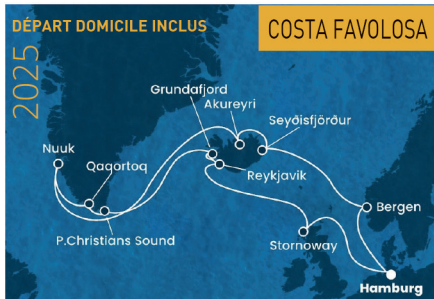

DÉPART	SEPTEMBRE 2025	PRIX*
12 SEPT.	<p>DÉPART DE VOTRE DOMICILE EMBARQUEMENT AU PORT DE KIEL HAMBOURG VOL AU DÉPART DE MARSEILLE DU 12 AU 23 SEPTEMBRE 2025</p> <p>NORVÈGE FRANCE ESPAGNE PORTUGAL</p> <p>12 JOURS</p>	1 589€*

DÉPART	MAI 2025	PRIX*
16 MAI	<p>DÉPART DE VOTRE DOMICILE EMBARQUEMENT AU PORT DE KIEL HAMBOURG VOL AU DÉPART DE MARSEILLE DU 16 MAI AU 23 MAI 2025</p> <p>ALLEMAGNE DANEMARK FJORDS DE NORVÈGE</p> <p>8 JOURS</p>	1 850€*

*prix à partir de, au départ de votre domicile (région Toulon). Inclus : Toulon, La Valette, La Garde, La Crau et La Farliède

DÉPART	MAI 2025	PRIX*
17 MAI	DÉPART DE VOTRE DOMICILE EMBARQUEMENT AU PORT DE KIEL HAMBURG VOL AU DÉPART DE MARSEILLE DU 17 AU 29 MAI 2025 ECOSSE FJORDS DE NORVÈGE 13 JOURS	2 199€*

DÉPART	MAI 2025	PRIX*
29 MAI	DÉPART DE VOTRE DOMICILE EMBARQUEMENT AU PORT DE KIEL HAMBURG VOL AU DÉPART DE MARSEILLE DU 29 MAI AU 10 JUIN 2025 ISLANDE ECOSSE 13 JOURS	2 289€*

DÉPART	JUIN 2025	PRIX*
22 JUIN	DÉPART DE VOTRE DOMICILE EMBARQUEMENT AU PORT DE KIEL HAMBURG VOL AU DÉPART DE MARSEILLE DU 22 JUIN AU 14 JUILLET 2025 ISLANDE - GROËNLAND NORVÈGE 23 JOURS	3 475€*