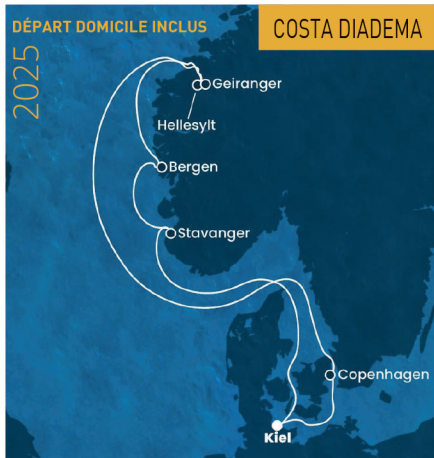

DÉPART	SEPTEMBRE 2025	PRIX*
26 SEPT.	DÉPART DE VOTRE DOMICILE EMBARQUEMENT À MARSEILLE DU 26 SEPTEMBRE AU 10 OCTOBRE 2025 GRÈCE TURQUIE (ISTANBUL 2 JOURS) MALTE 15 JOURS	1 375€*

DÉPART	OCTOBRE 2025	PRIX*
10 OCT.	DÉPART DE VOTRE DOMICILE EMBARQUEMENT À MARSEILLE DU 10 AU 24 OCTOBRE 2025 ISRAËL CRÈTE EGYPTE 15 JOURS	1 325€*

*prix à partir de, au départ de votre domicile (région Toulon). Inclus : Toulon, La Valette, La Garde, La Crau et La Farlède

DÉPART	MAI 2025	PRIX*
3 MAI	<p>DÉPART DE VOTRE DOMICILE EMBARQUEMENT AU PORT DE KIEL HAMBOURG VOL AU DÉPART DE MARSEILLE DU 3 MAI AU 17 MAI 2025</p> <p>ESPAGNE PORTUGAL LE HAVRE</p> <p>15 JOURS</p>	1 759€*

DÉPART	SEPTEMBRE 2025	PRIX*
12 SEPT.	<p>DÉPART DE VOTRE DOMICILE EMBARQUEMENT AU PORT DE KIEL HAMBOURG VOL AU DÉPART DE MARSEILLE DU 12 AU 23 SEPTEMBRE 2025</p> <p>NORVÈGE FRANCE ESPAGNE PORTUGAL</p> <p>12 JOURS</p>	1 589€*