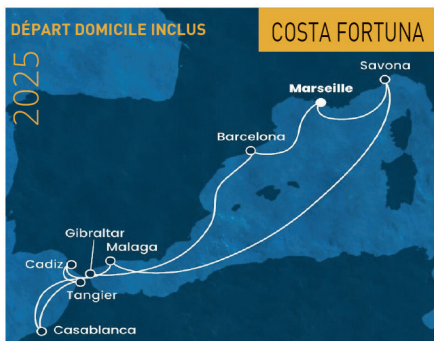

DÉPART	OCTOBRE 2025	PRIX*
31 OCT.	DÉPART DE VOTRE DOMICILE EMBARQUEMENT À MARSEILLE DU 31 OCTOBRE AU 10 NOVEMBRE 2025 MROC GIBRALTAR 10 JOURS	989€*

*prix à partir de, au départ de votre domicile (région Toulon). Inclus : Toulon, La Valette, La Garde, La Crau et La Farliède

Demande de devis sur www.capcroisieres.com
reservation@capcroisieres.com - Tél. 04 98 01 64 64