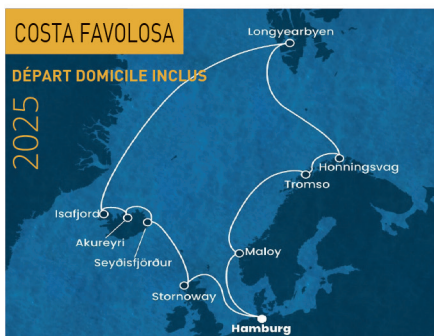

DÉPART	MAI 2025	PRIX*
16 MAI	<p>DÉPART DE VOTRE DOMICILE EMBARQUEMENT AU PORT DE KIEL HAMBOURG VOL AU DÉPART DE MARSEILLE DU 16 MAI AU 23 MAI 2025</p> <p>ALLEMAGNE DANEMARK FJORDS DE NORVÈGE</p> <p>8 JOURS</p>	1 850€*

*prix à partir de, au départ de votre domicile (région Toulon). Inclus : Toulon, La Valette, La Garde, La Crau et La Farliède

DÉPART	MAI 2025	PRIX*
17 MAI	DÉPART DE VOTRE DOMICILE EMBARQUEMENT AU PORT DE KIEL HAMBURG VOL AU DÉPART DE MARSEILLE DU 17 AU 29 MAI 2025 ECOSSE FJORDS DE NORVÈGE 13 JOURS	2 199€*

DÉPART	MAI 2025	PRIX*
29 MAI	DÉPART DE VOTRE DOMICILE EMBARQUEMENT AU PORT DE KIEL HAMBURG VOL AU DÉPART DE MARSEILLE DU 29 MAI AU 10 JUIN 2025 ISLANDE ECOSSE 13 JOURS	2 289€*

DÉPART	JUIN 2025	PRIX*
22 JUIN	DÉPART DE VOTRE DOMICILE EMBARQUEMENT AU PORT DE KIEL HAMBURG VOL AU DÉPART DE MARSEILLE DU 22 JUIN AU 14 JUILLET 2025 ISLANDE - GROËNLAND NORVÈGE 23 JOURS	3 475€*

DÉPART	JUILLET 2025	PRIX*
14 JUIL.	DÉPART DE VOTRE DOMICILE EMBARQUEMENT AU PORT DE KIEL HAMBURG VOL AU DÉPART DE MARSEILLE DU 14 JUILLET AU 31 JUILLET 2025 ISLANDE SPITZBERG NORVÈGE 18 JOURS	3 189€*

*prix à partir de, au départ de votre domicile (région Toulon). Inclus : Toulon, La Valette, La Garde, La Crau et La Farlède