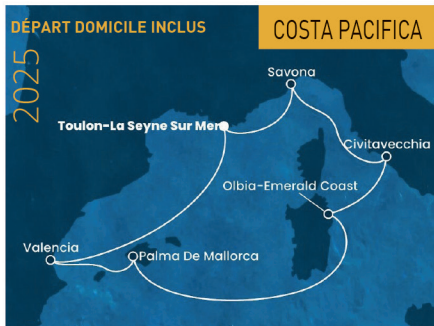

2024

DÉPART	OCTOBRE 2024	PRIX*
26 OCT.	DÉPART DE VOTRE DOMICILE EMBARQUEMENT MARSEILLE DU 26 OCTOBRE AU 2 NOVEMBRE 2024 GRÈCE MONTÉNÉGRO CROATIE 8 JOURS	1 089€*

COSTA DIADEMA

DÉPART DOMICILE INCLUS

2024

DÉPART	NOVEMBRE 2024	PRIX*
16 NOV.	DÉPART DE VOTRE DOMICILE EMBARQUEMENT TOULON DU 16 AU 29 NOVEMBRE 2024 GIBRALTAR ET CANARIES 14 JOURS	1 075€*

2024

*prix à partir de, au départ de votre domicile (région Toulon). Inclus : Toulon, La Valette, La Garde, La Crau et La Farlède

Demande de devis sur www.capcroisieres.com
reservation@capcroisieres.com - Tél. 04 98 01 64 64

NOUVEAUTÉ !

Embarquement au Port de la Seyne-sur-Mer au départ de votre domicile inclus

DÉPART	DÉPARTS 2025	PRIX*
11 MAI	EMBARQUEMENT PORT LA SEINE/MER DU 11 AU 18 MAI	699€*
1 ^{ER} JUIN	EMBARQUEMENT PORT LA SEINE/MER DU 1 ^{ER} AU 8 JUIN	735€*
6 JUIL.	EMBARQUEMENT PORT LA SEINE/MER DU 6 AU 13 JUILLET	959€*
24 AOÛT	EMBARQUEMENT PORT LA SEINE/MER DU 24 AU 31 AOÛT	1 039€*
28 SEPT.	EMBARQUEMENT PORT LA SEINE/MER DU 28 SEPT. AU 5 OCT.	699€*
12 OCT.	EMBARQUEMENT PORT LA SEINE/MER DU 12 AU 19 OCT.	675€*
23 NOV.	EMBARQUEMENT PORT LA SEINE/MER DU 23 AU 30 NOV.	475€*

DÉPART	OCTOBRE 2025	PRIX*
3 OCT.	DÉPART DE VOTRE DOMICILE EMBARQUEMENT À LA SEYNE-SUR-MER DU 3 AU 17 OCTOBRE 2025 MAROC CANARIES MADÈRE 15 JOURS	1 265€*

DÉPART	JUIN 2025	PRIX*
22 JUIN	DÉPART DE VOTRE DOMICILE EMBARQUEMENT À LA SEYNE-SUR-MER DU 22 JUIN AU 6 JUILLET 2025 BALÈARES SARDAIGNE GRÈCE 15 JOURS	1 419€*