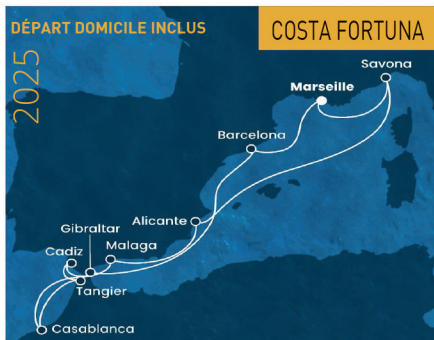

DÉPART	AVRIL 2025	PRIX*
29 AVR.	DÉPART DE VOTRE DOMICILE EMBARQUEMENT À MARSEILLE DU 29 AVRIL AU 10 MAI 2025 ANDALOUSIE MROC GIBRALTAR 12 JOURS	999€*