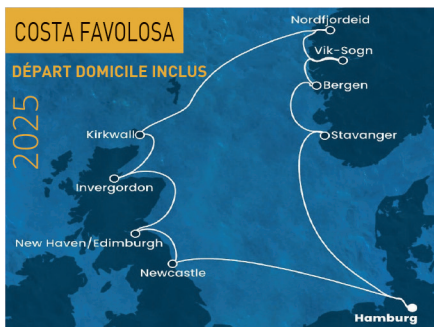

*prix à partir de, au départ de votre domicile (région Toulon). Inclus : Toulon, La Valette, La Garde, La Crau et La Farlède

DÉPART	MAI 2025	PRIX*
3 MAI	<p>DÉPART DE VOTRE DOMICILE EMBARQUEMENT AU PORT DE KIEL HAMBOURG VOL AU DÉPART DE MARSEILLE DU 3 MAI AU 17 MAI 2025</p> <p>ESPAGNE PORTUGAL LE HAVRE</p> <p>15 JOURS</p>	1 759€*

DÉPART	SEPTEMBRE 2025	PRIX*
12 SEPT.	<p>DÉPART DE VOTRE DOMICILE EMBARQUEMENT AU PORT DE KIEL HAMBOURG VOL AU DÉPART DE MARSEILLE DU 12 AU 23 SEPTEMBRE 2025</p> <p>NORVÈGE FRANCE ESPAGNE PORTUGAL</p> <p>12 JOURS</p>	1 589€*

DÉPART	MAI 2025	PRIX*
16 MAI	<p>DÉPART DE VOTRE DOMICILE EMBARQUEMENT AU PORT DE KIEL HAMBOURG VOL AU DÉPART DE MARSEILLE DU 16 MAI AU 23 MAI 2025</p> <p>ALLEMAGNE DANEMARK FJORDS DE NORVÈGE</p> <p>8 JOURS</p>	1 850€*

*prix à partir de, au départ de votre domicile (région Toulon). Inclus : Toulon, La Valette, La Garde, La Crau et La Farliède

DÉPART	MAI 2025	PRIX*
17 MAI	DÉPART DE VOTRE DOMICILE EMBARQUEMENT AU PORT DE KIEL HAMBURG VOL AU DÉPART DE MARSEILLE DU 17 AU 29 MAI 2025 ECOSSE FJORDS DE NORVÈGE 13 JOURS	2 199€*